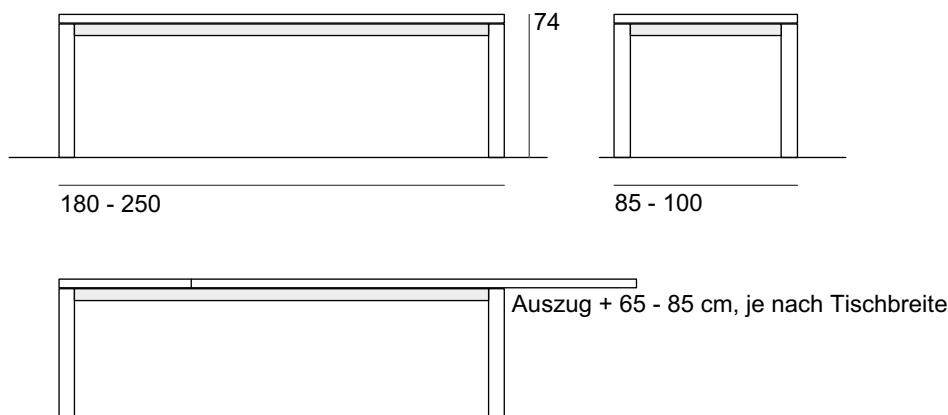

Livello Tisch m59

Werksentwurf 1958
Modifiziert 1999 Michael Scherer

Ein Tisch in massiver Bauweise und handwerklicher Konstruktion.

Die klare, kubische Linienführung und die schlichte Form zeichnen diesen Tisch aus. Er ist in der ausziehbaren Ausführung von einer Person mit wenigen Handgriffen zu verlängern.

Gestell und Tischplatte massiv, Holz Ausführung in Ahorn, Elsbeer, Kirschbaum, Eiche, Buche, Esche oder nach Anfrage.

Wohntip AG

für die individuelle Einrichtung
Gelterkinderstrasse 28
CH-4450 Sissach

Tel. 41 61 975 40 70
Fax 41 61 975 40 71